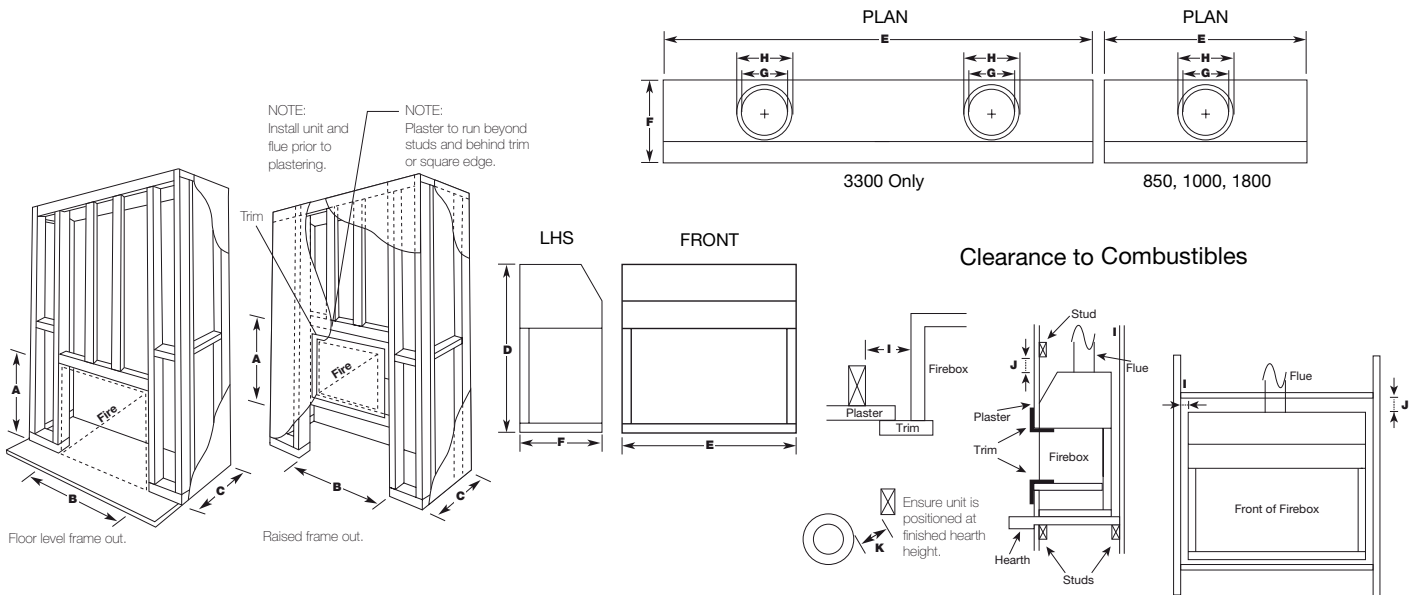

SPECIFICATIONS & CONSTRUCTION

	A	B	C	D	E	F	G	H	I	J	K	NG Mj/h	LP Mj/h	GPO REQ'D	VENTILATION
850	1020	1000	475	920	950	450	200	250	25	100	25	37	33	YES	32000mm ²
1000	1020	1150	475	920	1100	450	250	300	25	100	25	39	34	YES	50000mm ²
1500	1100	1650	475	1000	1600	450	300	350	25	100	25	55	48	YES	72000mm ²
1800	1240	1950	475	1140	1900	450	300	350	25	100	25	60	48	YES	72000mm ²
3300	1240	3450	475	1140	3400	450	300	350	25	100	25	120	96	YES	144000mm ²