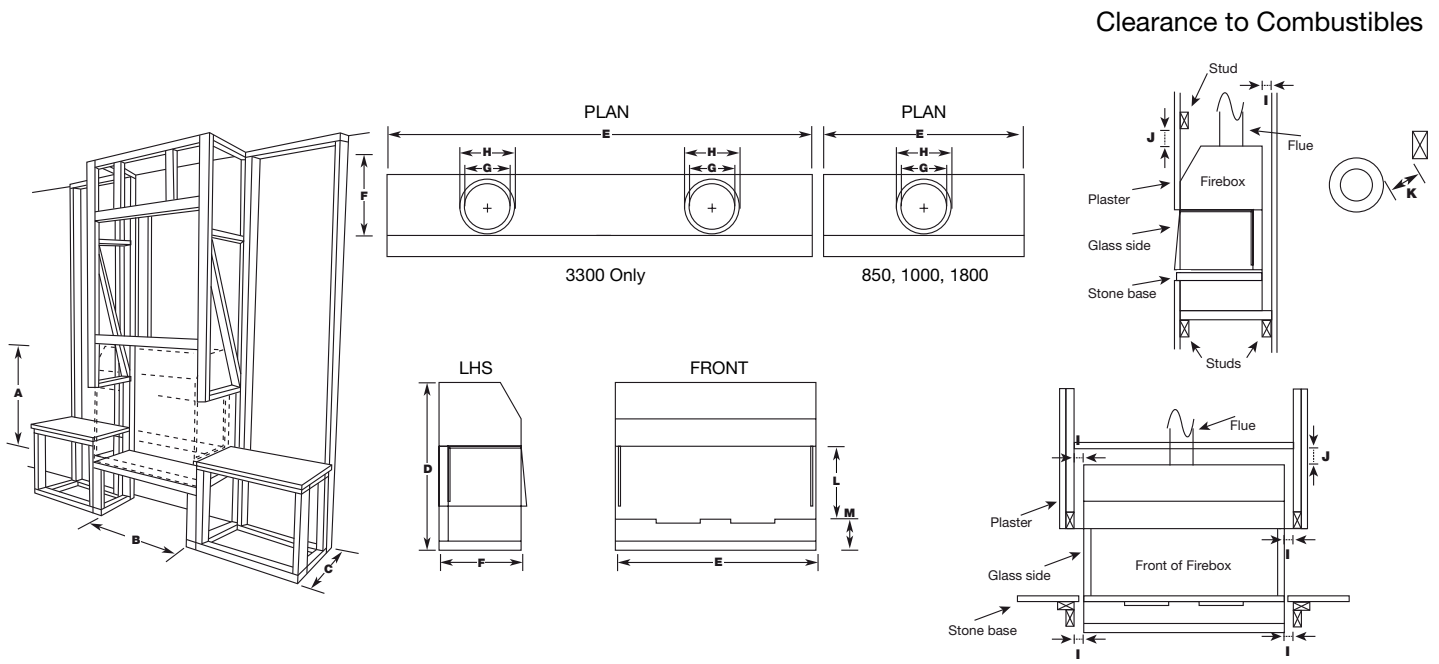

SPECIFICATIONS & CONSTRUCTION

	A	B	C	D	E	F	G	H	I	J	K	L	M	NG Mj/h	LP Mj/h	GPO REQ'D	VENTILATION
850	1020	1000	475	920	950	450	200	250	25	100	25	400	170	37	33	YES	32000mm ²
1000	1020	1150	475	920	1100	450	250	300	25	100	25	400	170	39	34	YES	50000mm ²
1500	1100	1650	475	1000	1600	450	300	350	25	100	25	330	170	55	48	YES	72000mm ²
1800	1240	1950	475	1140	1900	450	300	350	25	100	25	330	170	60	48	YES	72000mm ²
3300	1240	3450	475	1140	3400	450	300	350	25	100	25	330	170	120	96	YES	144000mm ²